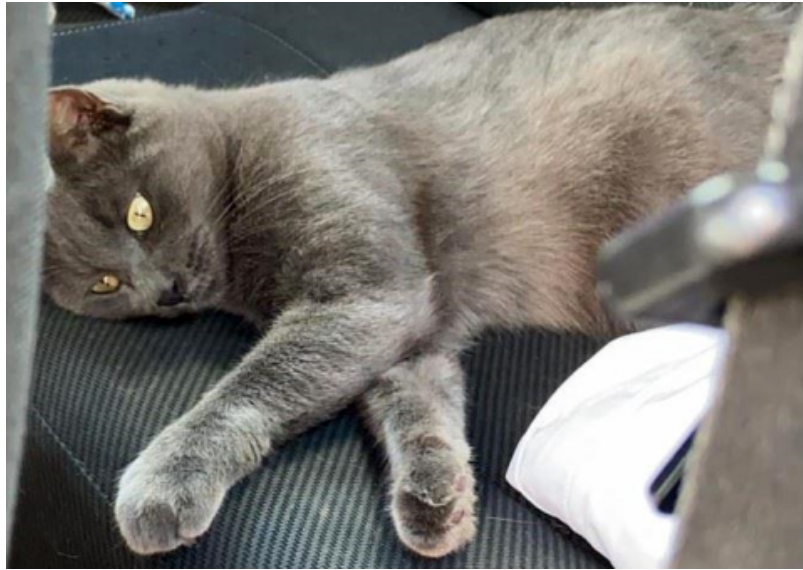

## Katze **FRAU SMILLA**

Suchdienstnummer	S2532661
Rasse	Kartäuser-Mix
Farbe	grau
Geburtsdatum	01.11.2018
Tierart, Geschlecht, kastriert	Katze, weiblich
Kennzeichnung	Das Tier trägt einen Transponder.
Verlustdatum	14.11.2020
Verlustort	44267 Dortmund, Knappstr., Deutschland